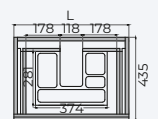

Semicolumna **Mónaco** 2 puertas

Blue	Green	White	MEDIDA	PRECIO (€)
MABA3-603	MABA3-602	MABA3-604	1100x350x270 mm	158,75

MUEBLE DOS CAJONES

VISTA FRONTAL

VISTA TRASERA

FRENTE CAJONES

CAJÓN SUPERIOR

Toronto

TIRADOR

Uñero embutido. Acabado en brillo.

GUÍA CAJONES

Cajón Hettich de extracción total. Acabado en antracita.

PATAS

ABS en cromo brillo

Mueble Toronto 3 cajones

Congo	MEDIDA	Lavabo	PRECIO (€)
MABA1-2459	60 cm	PONCHI6146BL	257,85
MABA1-2460	80 cm	PONCHI8146BL	283,25
MABA1-2461	100 cm	PONCHI10146BL	326,10