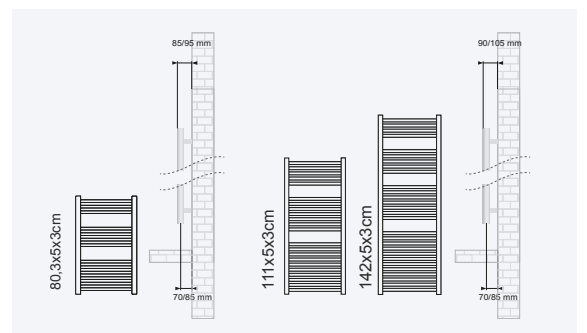

Toalleros Eléctricos Programables

Blanco			Negro	Cromado					
ALTO (mm)	ANCHO (mm)	W	REFERENCIA	PRECIO	REFERENCIA	PRECIO	W	REFERENCIA	PRECIO
879	500	400	EVCOTPBL400T	121,85	EVOTPNE400	135,35	300	EVPTPCR300T	181,80
1.800	500	600	EVCOTPBL600T	158,60	EVOTPNE600	168,25	500	EVOTPCR500T	239,90