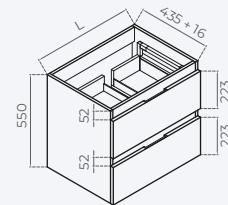

Semicolumna **Klima** 2 puertas

Cambrian	Desierto	Roble oscuro	MEDIDA	PRECIO (€)
MABA3-570	MABA3-606	MABA3-538	60 cm	157,05

MUEBLE DOS CAJONES

VISTA FRONTAL

SEMICOLUMNA

VISTA TRASERA

TAMAÑO MUEBLE

ANCHO MUEBLE	L	A1
MUEBLE DE 60	600	178
MUEBLE DE 80	800	278
MUEBLE DE 100	1000	378