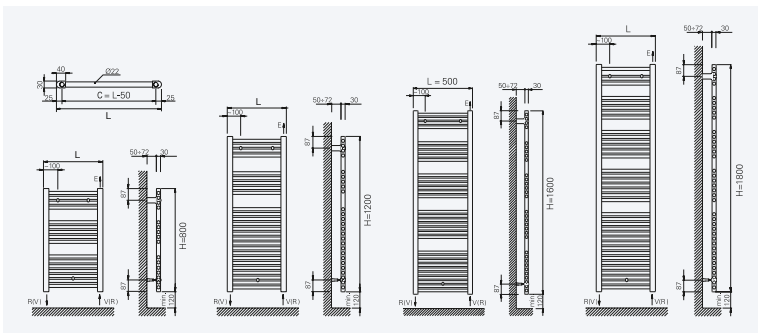

Radiadores toalleros hidráulicos

ZETA T - Termat				Blanco	Negro	Cromado			
ALTO (MM)	ANCHO (MM)	Nº DE TUBOS	POTENCIA TÉRMICA AT 50°C W	REFERENCIA	PRECIO (€)	REFERENCIA	PRECIO	REFERENCIA	PRECIO
800	450	16	369	CICSZTB800450	58,70	CICSZTN800450	121,00	CICSZTC800450	139,50
800	500	16	403	CICSZTB800500	59,55	CICSZTN800500	69,21	CICSZTC800500	140,60
1.200	450	26	560	CICSZTB1200450	81,75	CICSZTN1200450	174,60	CICSZTC120450	174,85
1.200	500	26	624	CICSZTB1200500	82,65	CICSZTN1200500	94,60	CICSZTC120500	175,35