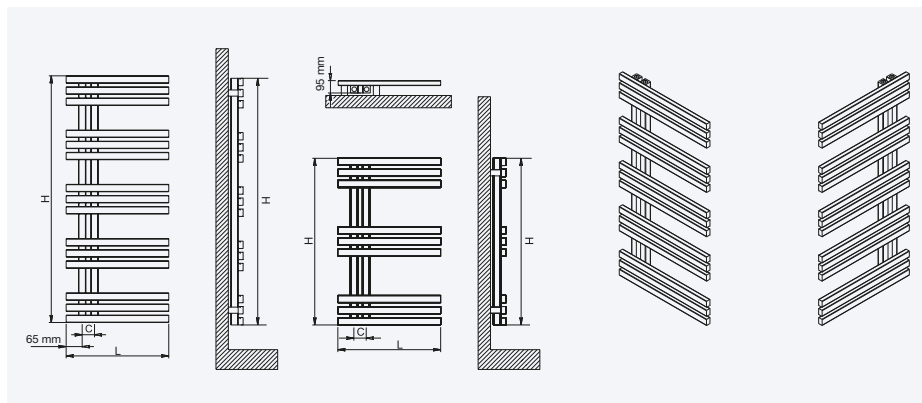

Radiadores toalleros

Radiadores toalleros hidráulicos

VERONA				Blanco	Negro	Cromado			
ALTO (MM)	ANCHO (MM)	Nº DE TUBOS	POTENCIA TÉRMICA AT 50°C W	REFERENCIA	PRECIO (€)	REFERENCIA	PRECIO	REFERENCIA	PRECIO
800	500	9	379	CICSVER800500	184,85	CICSVER800500NE	212,05	CICSVER800500C	240,50
1.200	500	15	568	CICSVER1200500B	240,30	CICSVER1200500NE	257,95	CICSVER1200500C	300,95

ACCESORIOS TOALLEROS

REFERENCIA	DESCRIPCIÓN
CICSA54500E	Kit cubre tubos redondo blanco L:70, (0490)
CICSO491NE	Kit cubre tubos redondo negro L:70, (0490)
CICSA98900B	Kit cubre tubos redondo cromado L:70, (0490)
CICSV13060H	Tiradores para cobre ø15mm y mitcapa ø16x2mm 1/2" blanco
CICSV1406NE	Válvula y detenedor (blister) negros 1/2 con adaptador
CICSV13060B	Válvula y detenedor (blister) cromados 1/2 con adaptador