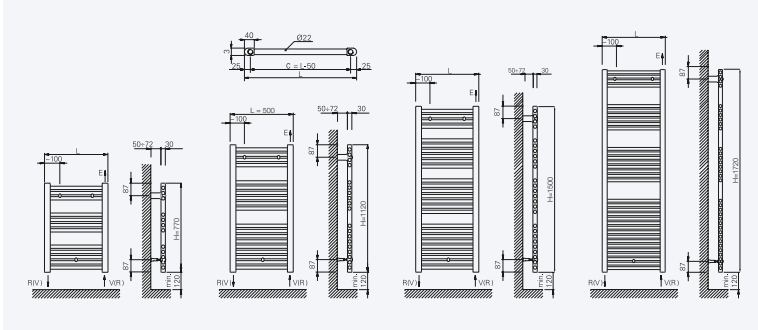

Radiadores toalleros hidráulicos

ZETA X - Termat				Blanco	Negro	Cromado			
ALTO (MM)	ANCHO (MM)	Nº DE TUBOS	POTENCIA TÉRMICA AT 50°C W	REFERENCIA	PRECIO (€)	REFERENCIA	PRECIO	REFERENCIA	PRECIO
770	450	12	276	CICSZXB700450	48,10	CICSZXN770450	82,90	CICSZXC700450	127,50
770	500	12	299	CICSZXB700500	40,20	CICSZXN770500	62,10	CICSZXC700500	128,85
1.120	450	19	422	CICSZXB1120450	75,45	CICSZXN1120450	87,60	CICSZXC1120450	141,10
1.120	500	19	459	CICSZXB1120500	78,85	CICSZXN1120500	85,95	CICSZXC1120500	141,10