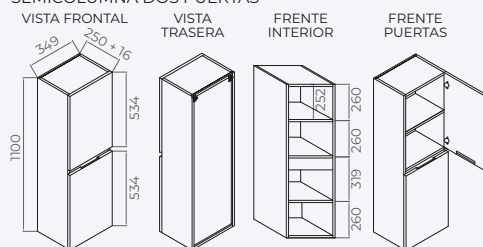

Semicolumna **Klima** 2 puertas

Cambrian	Desierto	Roble oscuro	MEDIDA	PRECIO (€)
MABA3-570	MABA3-606	MABA3-538	60 cm	157,05

MUEBLE DOS CAJONES

VISTA FRONTAL

SEMICOLUMNA

VISTA TRASERA

TAMAÑO MUEBLE

ANCHO MUEBLE	L	A1
MUEBLE DE 60	600	178
MUEBLE DE 80	800	278
MUEBLE DE 100	1000	378

Mueble **Klima** 3 cajones

Blanco mate	MEDIDA	Lavabo	PRECIO (€)
MABA1-2288	60 cm	PONCHI6146BL	261,10
MABA1-2289	80 cm	PONCHI8146BL	285,50
MABA1-2290	100 cm	PONCHI10146BL	330,45

Semicolumna **Klima** 2 puertas

Blanco mate	MEDIDA	PRECIO (€)
MABA3-545	1100x350x270 mm	157,05

Mueble + lavabo

SEMICOLUMNA DOS PUERTAS

MUEBLE TRES CAJONES

TAMAÑO MUEBLE

ANCHO MUEBLE	L	A1
MUEBLE DE 60	600	178
MUEBLE DE 80	800	278
MUEBLE DE 100	1000	378