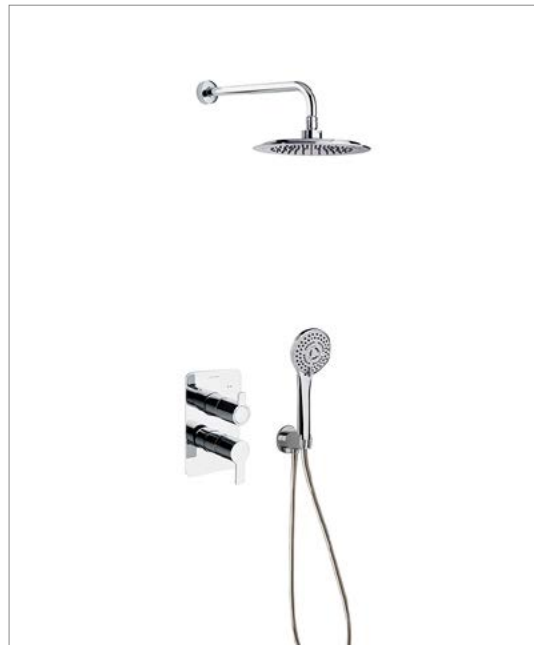

Conjunto empotrado monomando

Blautherm S2
2 vías RP240

Cromo

[RSOL94C301586](#)

165,05