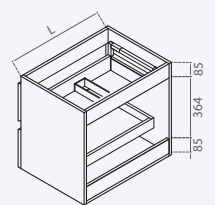

Semicolumna **Klima** 2 puertas

Cambrian	Desierto	Roble oscuro	MEDIDA	PRECIO (€)
MABA3-570	MABA3-606	MABA3-538	60 cm	157,05

MUEBLE DOS CAJONES

VISTA FRONTAL

SEMICOLUMNA

VISTA TRASERA

TAMAÑO MUEBLE

ANCHO MUEBLE	L	A1
MUEBLE DE 60	600	178
MUEBLE DE 80	800	278
MUEBLE DE 100	1000	378