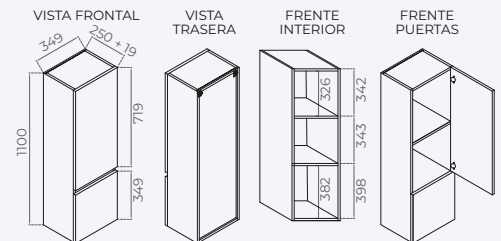

Mueble + lavabo

Mueble **Mónaco** 2 cajones. Suspendido

Blue	Green	White	MEDIDA	Lavabo	PRECIO (€)
MABA1-2454	MABA1-2453	MABA1-2455	80 cm	PONCHI8146BL	260,00
MABA1-2457	MABA1-2456	MABA1-2458	100 cm	PONCHI10146BL	304,75

Semicolumna **Mónaco** 2 puertas

Blue	Green	White	MEDIDA	PRECIO (€)
MABA3-603	MABA3-602	MABA3-604	1100x350x270 mm	158,75

MUEBLE DOS CAJONES

VISTA FRONTAL

VISTA TRASERA

FRENTE CAJONES

CAJÓN SUPERIOR

Toronto

TIRADOR

Uñero embutido. Acabado en brillo.

GUÍA CAJONES

Cajón Hettich de extracción total. Acabado en antracita.

PATAS

ABS en cromo brillo

Mueble Toronto 3 cajones

Congo	MEDIDA	Lavabo	PRECIO (€)
MABA1-2459	60 cm	PONCHI6146BL	257,85
MABA1-2460	80 cm	PONCHI8146BL	283,25
MABA1-2461	100 cm	PONCHI10146BL	326,10

Semicolumna Toronto 2 puertas

Congo	MEDIDA	PRECIO (€)
MABA3-605	1100x350x270 mm	115,30

Mueble + lavabo

SEMICOLUMNA DOS PUERTAS

MUEBLE TRES CAJONES

TAMAÑO MUEBLE

ANCHO MUEBLE	L	A1
MUEBLE DE 60	600	178
MUEBLE DE 60	800	278
MUEBLE DE 100	1000	378