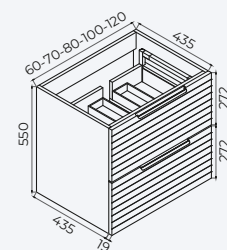

MUEBLE DOS CAJONES

VISTA FRONTAL