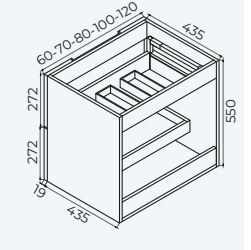

Semicolumna **Mónaco** 2 puertas

Blue	Green	White	MEDIDA	PRECIO (€)
MABA3-603	MABA3-602	MABA3-604	1100x350x270 mm	158,75

MUEBLE DOS CAJONES

VISTA FRONTAL

VISTA TRASERA

FRENTE CAJONES

CAJÓN SUPERIOR

Toronto

TIRADOR

Uñero embutido. Acabado en brillo.

GUÍA CAJONES

Cajón Hettich de extracción total. Acabado en antracita.

PATAS

ABS en cromo brillo

Mueble Toronto 3 cajones

Congo	MEDIDA	Lavabo	PRECIO (€)
MABA1-2459	60 cm	PONCHI6146BL	257,85
MABA1-2460	80 cm	PONCHI8146BL	283,25
MABA1-2461	100 cm	PONCHI10146BL	326,10