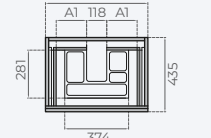

Semicolumna Toronto 2 puertas

Congo	MEDIDA	PRECIO (€)
MABA3-605	1100x350x270 mm	115,30

Mueble + lavabo

SEMICOLUMNA DOS PUERTAS

MUEBLE TRES CAJONES

TAMAÑO MUEBLE

ANCHO MUEBLE	L	A1
MUEBLE DE 60	600	178
MUEBLE DE 60	800	278
MUEBLE DE 100	1000	378

CAJÓN SUPERIOR

Espejos

Line

Luz integrada led	MEDIDA	PRECIO (€)
MABA2-687	80x80 cm	98,85
MABA2-688	100x80 cm	105,95

Alu

	MEDIDA	PRECIO (€)
MABA2-640	60x80 cm	33,50
MABA2-562	80x80 cm	42,65
MABA2-561	100x80 cm	49,75