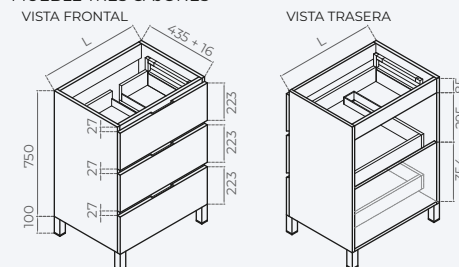

Mueble **Klima** 3 cajones

Blanco mate	MEDIDA	Lavabo	PRECIO (€)
MABA1-2288	60 cm	PONCHI6146BL	261,10
MABA1-2289	80 cm	PONCHI8146BL	285,50
MABA1-2290	100 cm	PONCHI10146BL	330,45

Semicolumna **Klima** 2 puertas

Blanco mate	MEDIDA	PRECIO (€)
MABA3-545	1100x350x270 mm	157,05

Mueble + lavabo

SEMICOLUMNA DOS PUERTAS

MUEBLE TRES CAJONES

TAMAÑO MUEBLE

ANCHO MUEBLE	L	A1
MUEBLE DE 60	600	178
MUEBLE DE 80	800	278
MUEBLE DE 100	1000	378