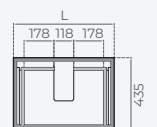

ANCHO MUEBLE	L	A1
MUEBLE DE 60	600	178
MUEBLE DE 80	800	278
MUEBLE DE 100	1000	378

CAJÓN SUPERIOR