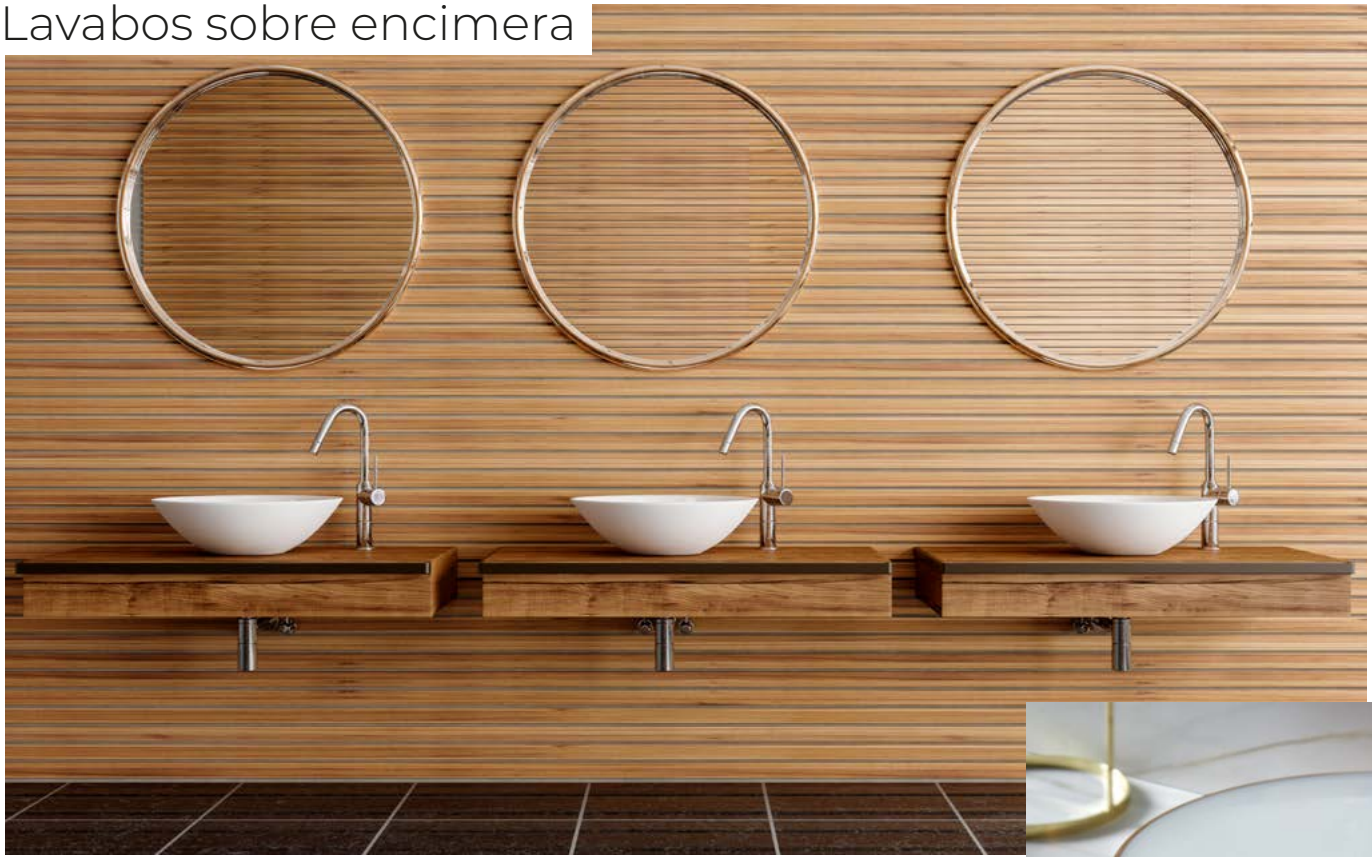

Klima Class Doble

46 cm fondo	MEDIDA	PRECIO (€)
PORCEXF12146DB	121x46 cm	123,65

Klima Modus Doble

46 cm fondo	MEDIDA	PRECIO (€)
PORCHI121146BLDB	121x46 cm	136,60

Lavabos sobre encimera

Klima Round

Cerámica Blanco Mate
PORCRO485350BLM
48,5x35x13