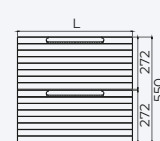

Semicolumna **Mónaco** 2 puertas

Blue	Green	White	MEDIDA	PRECIO (€)
MABA3-603	MABA3-602	MABA3-604	1100x350x270 mm	158,75

MUEBLE DOS CAJONES

VISTA FRONTAL

VISTA TRASERA

FRENTE CAJONES

CAJÓN SUPERIOR

Toronto