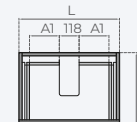

CAJÓN SUPERIOR