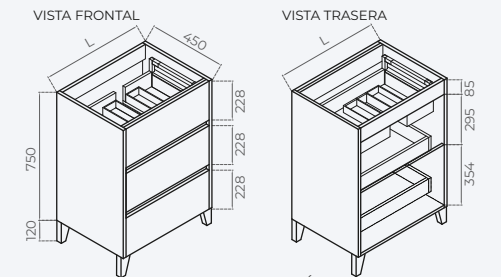

Semicolumna Toronto 2 puertas

Congo	MEDIDA	PRECIO (€)
MABA3-605	1100x350x270 mm	115,30

Mueble + lavabo

SEMICOLUMNA DOS PUERTAS

MUEBLE TRES CAJONES

TAMAÑO MUEBLE

ANCHO MUEBLE	L	A1
MUEBLE DE 60	600	178
MUEBLE DE 60	800	278
MUEBLE DE 100	1000	378