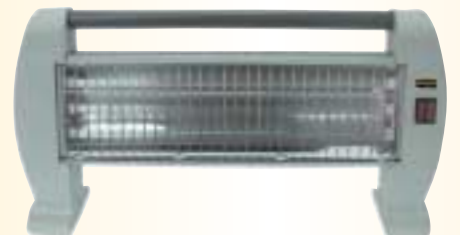

ESTUFA CUARZO 3 BARRAS TRYUN

Potencia 1.800 W. Posibilidad de selección de 3 posiciones de calor. Con alarma. 25% de mejora en funcionamiento gracias al cable elipsoidal. Panel plateado y convexo para intensificar el calor y la refracción.

16,95€ Ref. 92.437

tryun