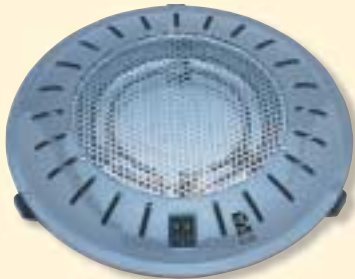

BRASERO MOD. 100 HJM

2 resistencias blindadas. Con reflector
de calor que impide el calentamiento
en el cuerpo del aparato.
Potencia: 400 / 500 / 900 W.

19,95€ Ref. 92.150

... para que se
pueda elegir