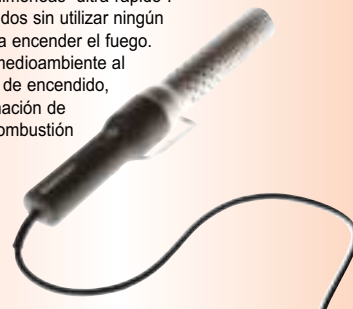

ENCENDEDOR DE FUEGO LOOFTLIGHTER

Para barbacoas y chimeneas "ultra-rápido".

62,95€

Ref. 92.215

ESMALTE PARA RADIADORES XYLAZEL

Esmalte blanco satinado especial para radiadores y tuberías de fluidos calientes. Resistente al calor. No amarillea. 750 ml.

13,95€ (18,60 €/l.)

Ref. 92.291

PINTURA ANTICALÓRICA XYLAZEL

Pintura termoestable, soporta perfectamente el choque térmico hasta 600°C. Sin agrietarse ni cuartearse. No necesita imprimación.

Spray de 400 ml.

9,95€ (24,88 €/l.) Ref. 92.293

Envase de 750 ml.

24,95€ (33,27 €/l.) Ref. 92.292