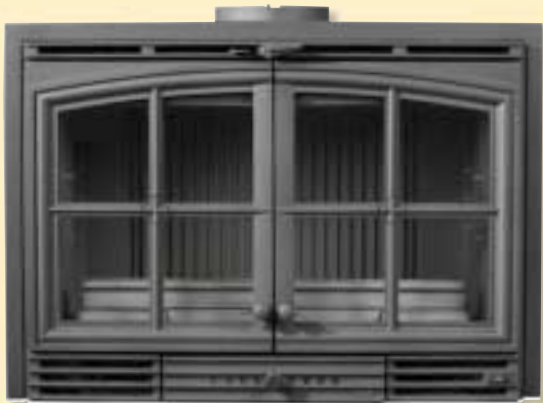

425,00€ Ref. 92.57

hogar acogedor

INSERT 700 ECO 2010 ISSA

Integramente en fundición, cristal vitrocerámico, incorpora dos turbinas con dos velocidades y termostatos de seguridad. Medidas frontal: 70 x 55 cm. Peso: 120 kg. Rendimiento: 73%. Potencia: 12 kw.